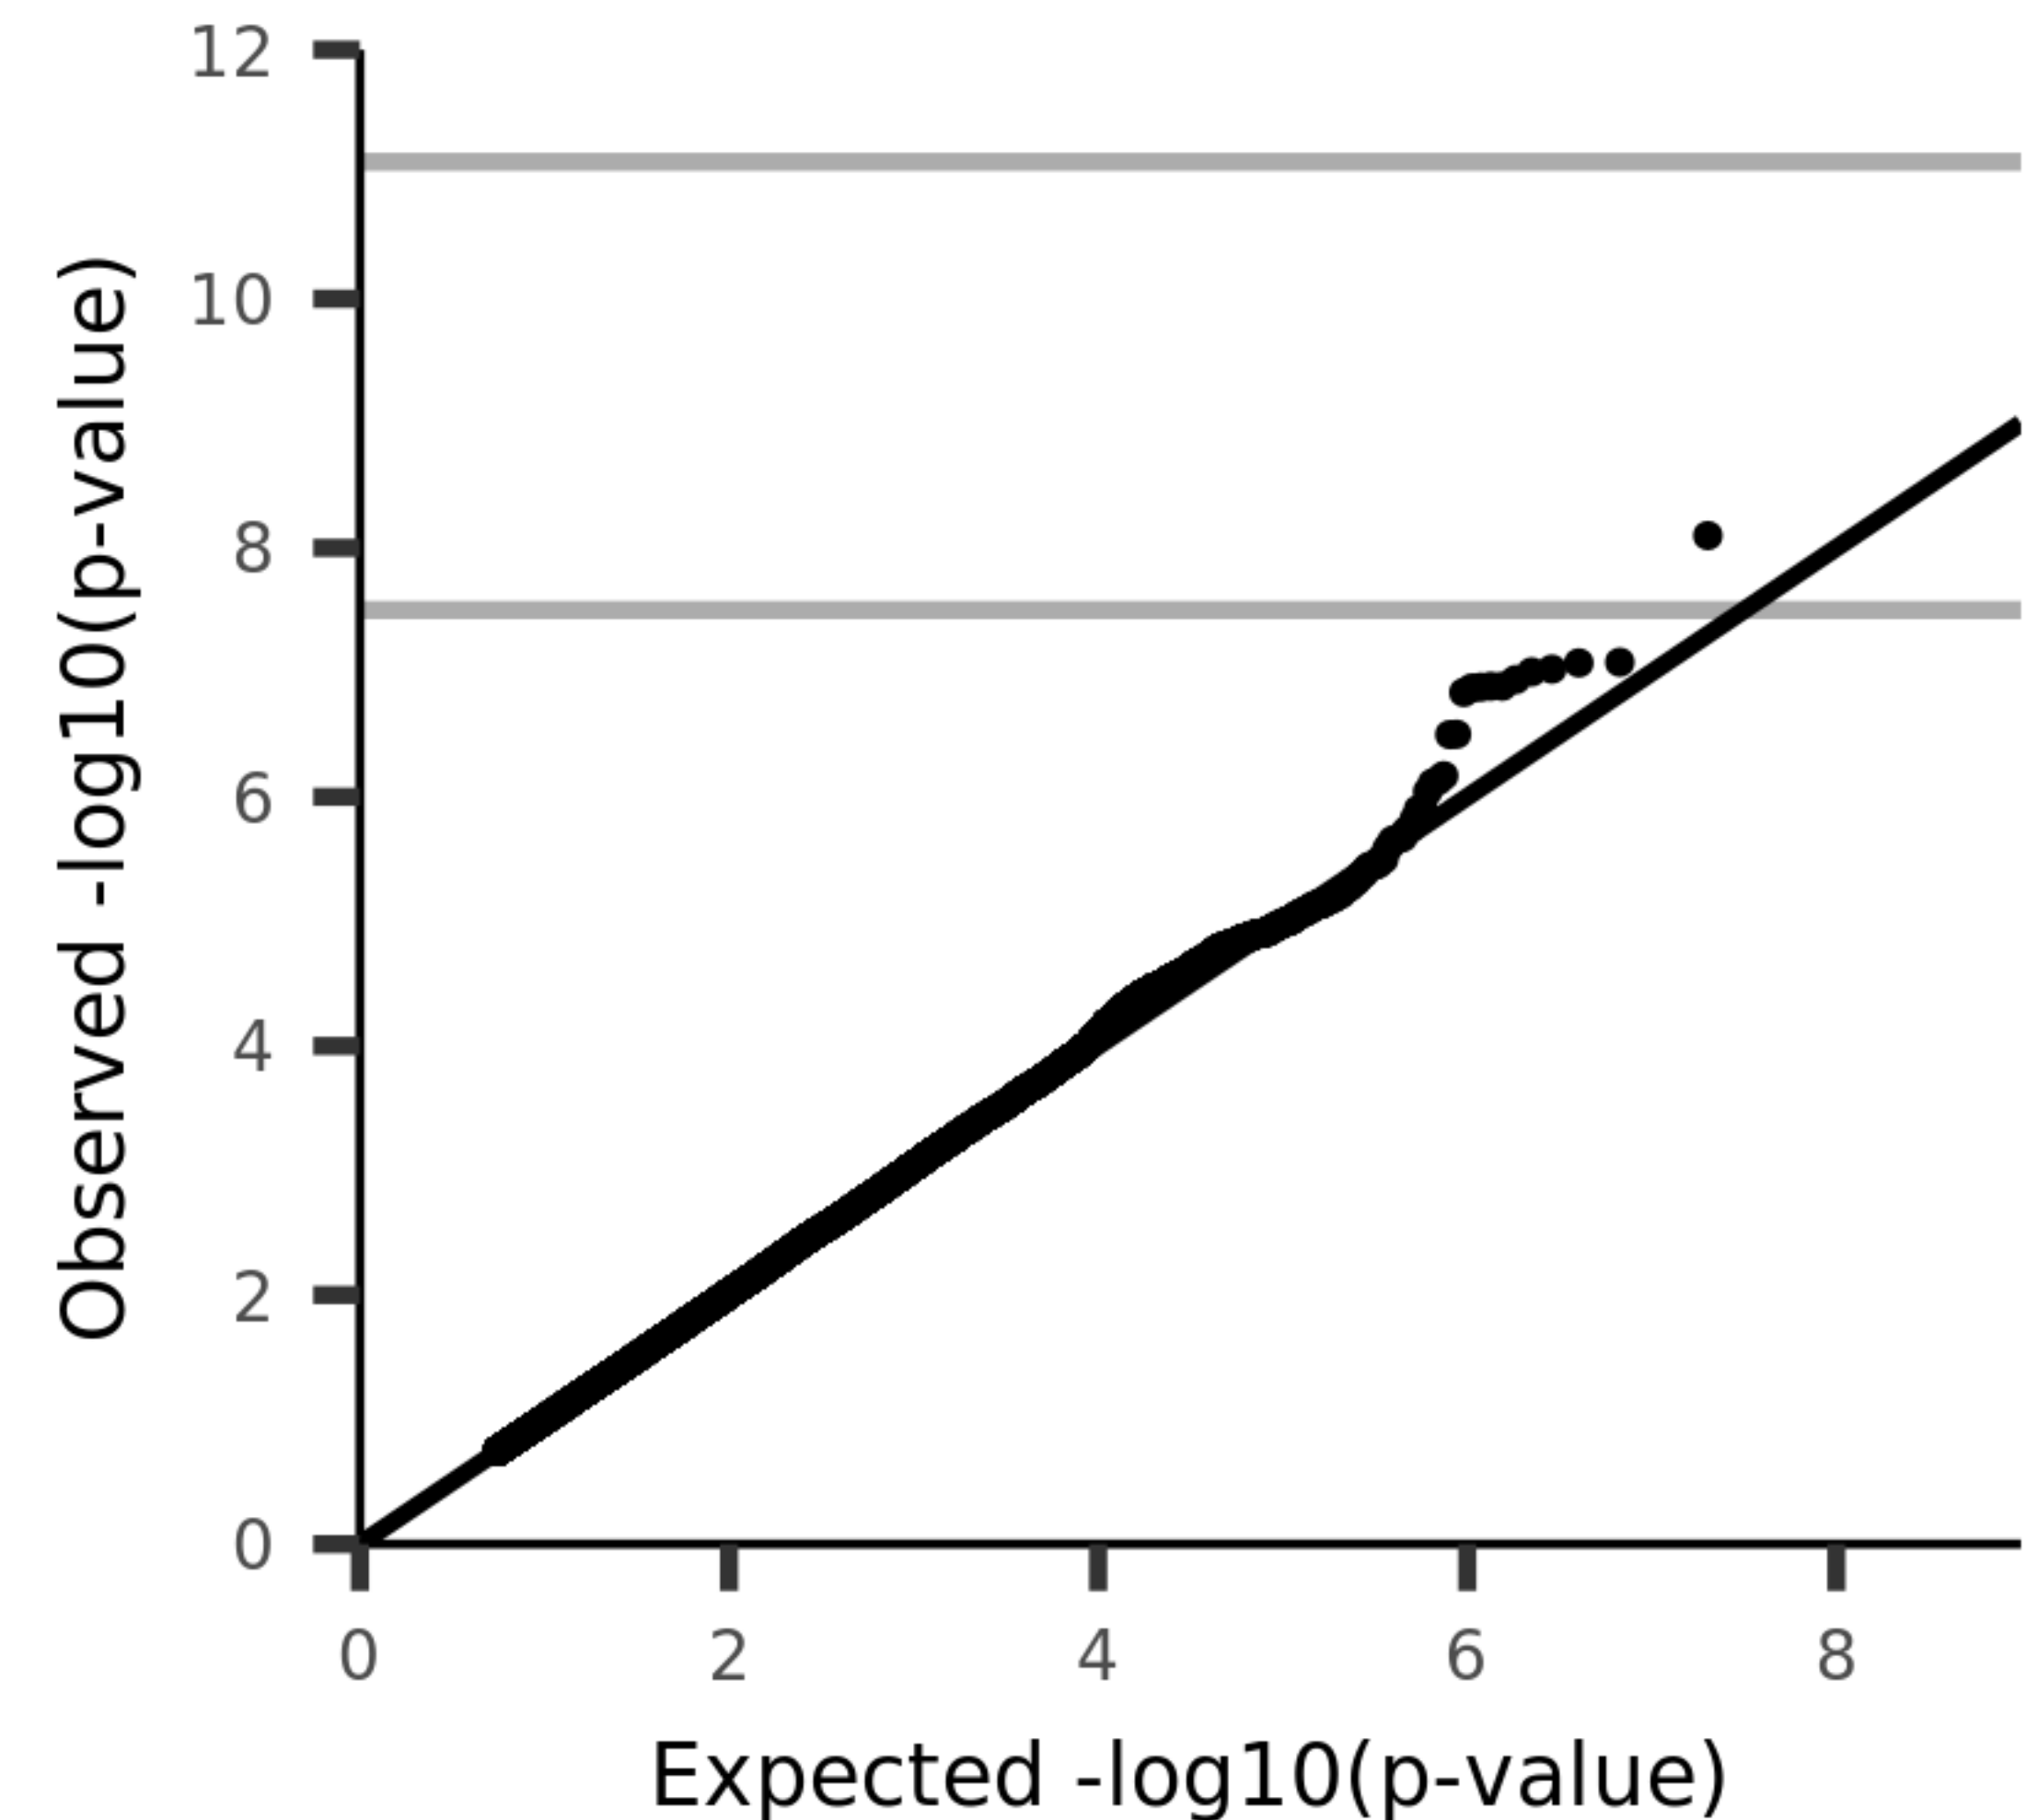

V2470

UKB_ID 25753, (rfMRI connectivity (ICA100 edge 42))