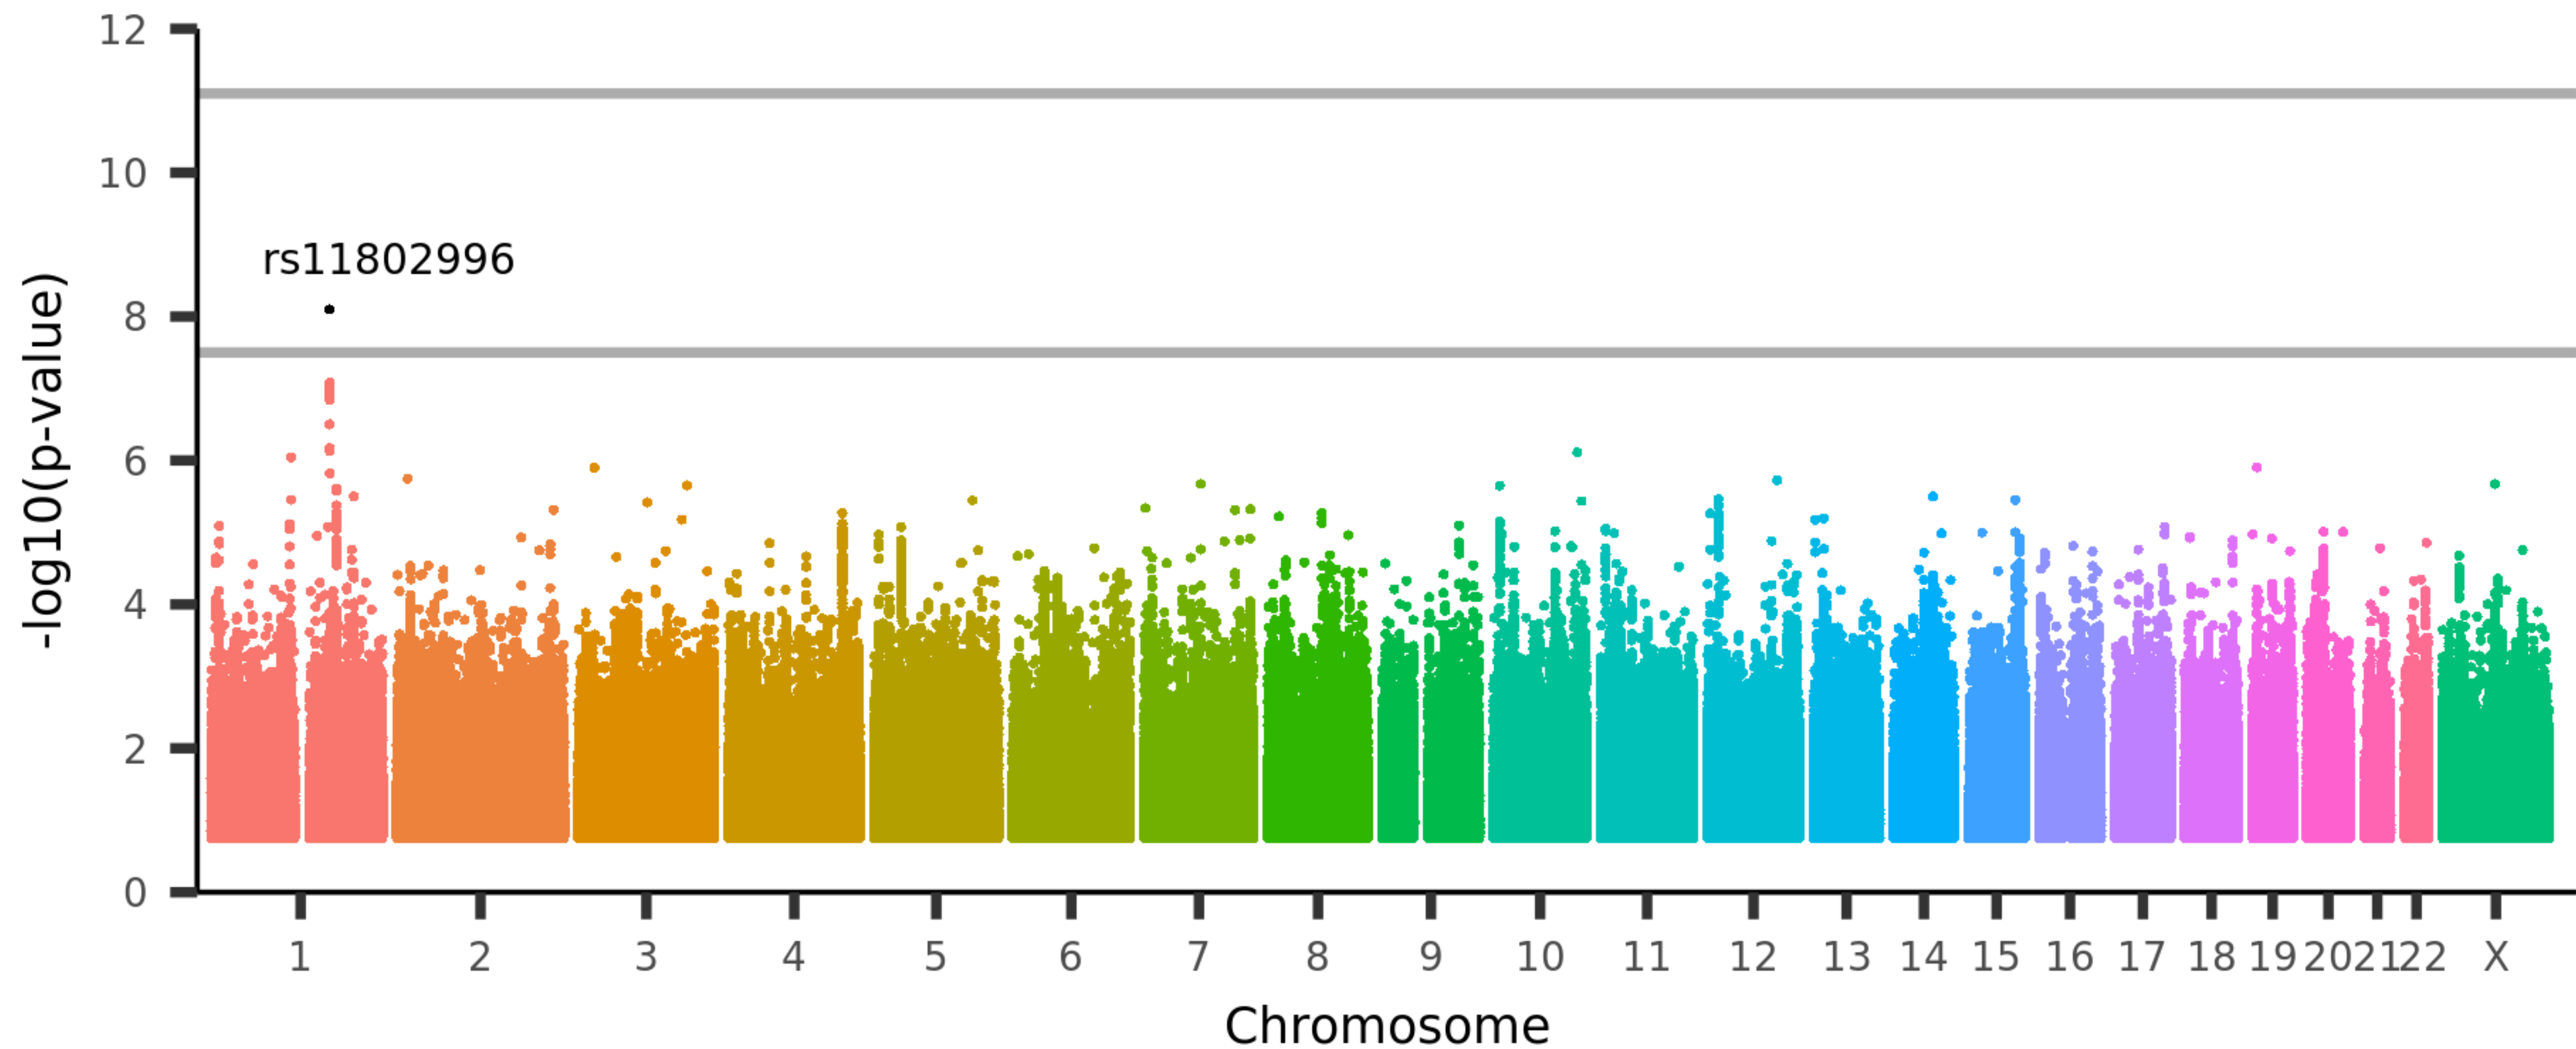

V2470

UKB_ID 25753, (rfMRI connectivity (ICA100 edge 42))